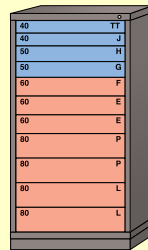

Rápido

7 Días Laborales

Enviar

GABINETES A LA ALTURA DE LA VISTA (59 1/4" H)

**Serie 240 – Cajón Sencillos
Serie 241 – Cajón Múltiple**

591 compartimientos en 17 gavetas
No. 240-680A
No. 241-680A

336 compartimientos en 15 gavetas
No. 240-680-1001
No. 241-680-1001