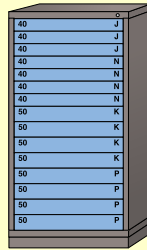

Rápido

7 Días Laborales

Enviar

GABINETES A LA ALTURA DE LA VISTA (59 1/4" H)

**Serie 240 – Cajón Sencillos
Serie 241 – Cajón Múltiple**

591 compartimientos en 17 gavetas
No. 240-680A
No. 241-680A

336 compartimientos en 15 gavetas
No. 240-680-1001
No. 241-680-1001