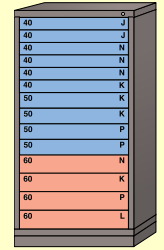

300 compartimientos en 14 gavetas
No. 240-680-1002
No. 241-680-1002