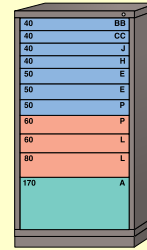

222 compartimientos en 11 gavetas
No. 240-680B
No. 241-680B