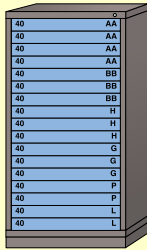

Rápido

7 Días Laborales

Enviar

GABINETES A LA ALTURA DE LA VISTA (59 1/4" H)

**Serie 240 – Cajón Sencillos
Serie 241 – Cajón Múltiple**

591 compartimientos en 17 gavetas
No. 240-680A
No. 241-680A

336 compartimientos en 15 gavetas
No. 240-680-1001
No. 241-680-1001