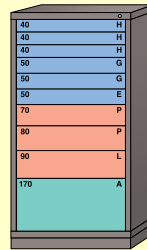

228 compartimientos en 12 gavetas
No. 240-680K
No. 241-680K