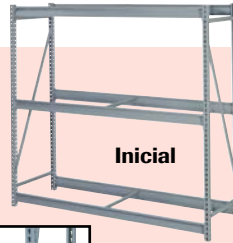

**...PARA DIVERSAS CLASES DE ALMACENAMIENTO!**

Diseñados para almacenar fácilmente artículos de carga intermedia. Este versátil sistema de anaqueles puede ser usado en cientos de diversas aplicaciones de almacenamiento. Además de almacenar mercadería que está en cajas de envío y/o recibo también pueden usarse para estanterías de exhibición en tiendas por departamento y ventas de muebles, para almacenar suplementos médicos y de dietistas en hospitales y otros lugares. Estos anaqueles para almacenamiento mayor integrados con las series de librerías Lyon 8000 le forman un sistema de almacenamiento completo. Las vigas de acero 14 para cargas pesadas están incluidas.

TODOS LOS PRODUCTOS EN ESTA PÁGINA ESTÁN EN BODEGA

**Inicial sin piso**

Soporta por piso desde el frente hacia atrás 60" w-1, 72", 84", 96" w-2

**Inicial con piso sólido**

Soportes de piso desde el frente hasta atrás 60" w-1, 72", 84", 96" w-2

**Inicial con piso engrillado**

Soportes de piso desde el frente hasta atrás 60" w-1, 72", 84", 96" w-2

**Inicial con piso de alambre**

Desde el frente hacia atrás tiene una capacidad por nivel de: 60" w-1, 72", 84", 96" w-2

**Inicial con piso de partícula comprimida**

Desde el frente hacia atrás tiene una capacidad por nivel de: 60" w-2, 72" w-3, 84", 96" w-4

**INFORMACIÓN DE LOS COLORES; seleccione entre los siguientes**

- en bodega** Gris  
Agregue el prefijo **DD** al número de catálogo. Todos los componentes son de acero.
- Cemento  
Agregue el prefijo **PP** al número de catálogo. Todos los componentes son de acero.
- Imitación de Madera azul  
Agregue el prefijo **BB** al número de catálogo. Todos los componentes son de acero.