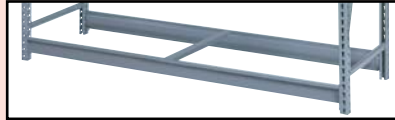

**...PARA DIVERSAS CLASES DE ALMACENAMIENTO!**

Diseñados para almacenar fácilmente artículos de carga intermedia. Este versátil sistema de anaqueles puede ser usado en cientos de diversas aplicaciones de almacenamiento. Además de almacenar mercadería que está en cajas de envío y/o recibo también pueden usarse para estanterías de exhibición en tiendas por departamento y ventas de muebles, para almacenar suplementos médicos y de dietistas en hospitales y otros lugares. Estos anaqueles para almacenamiento mayor integrados con las series de librerías Lyon 8000 le forman un sistema de almacenamiento completo. Las vigas de acero 14 para cargas pesadas están incluidas.

TODOS LOS PRODUCTOS EN ESTA PÁGINA ESTÁN EN BODEGA

**Inicial sin piso**

Soporta por piso desde el frente hacia atrás 60" w-1, 72", 84", 96" w-2

**Inicial con piso sólido**

Soportes de piso desde el frente hasta atrás 60" w-1, 72", 84", 96" w-2

**Inicial con piso engrillado**

Soportes de piso desde el frente hasta atrás 60" w-1, 72", 84", 96" w-2

**Inicial con piso de alambre**

Desde el frente hacia atrás tiene una capacidad por nivel de: 60" w-1, 72", 84", 96" w-2

**Inicial con piso de partícula comprimida**

Desde el frente hacia atrás tiene una capacidad por nivel de: 60" w-2, 72" w-3, 84", 96" w-4

**INFORMACIÓN DE LOS COLORES; seleccione entre los siguientes**

- en bodega** Gris  
Agregue el prefijo **DD** al número de catálogo. Todos los componentes son de acero.
- Cemento  
Agregue el prefijo **PP** al número de catálogo. Todos los componentes son de acero.
- Imitación de Madera azul  
Agregue el prefijo **BB** al número de catálogo. Todos los componentes son de acero.