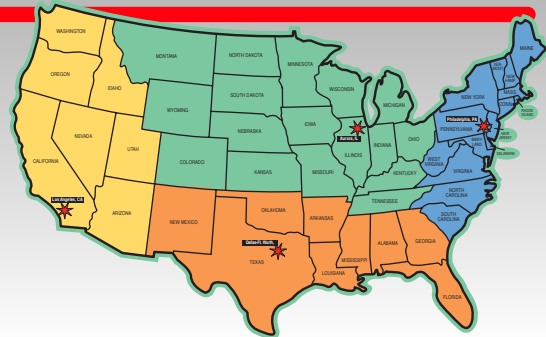

El Catalogo LYON 2006A

Obtenga su copia de catalogo comprensible para ver mas de 100 productos nuevos.

Contacte a su vendedor local de Lyon:

Central
Chicago, Illinois
Lyon Metal Products
Box 671 Aurora IL 60507-0671
Call: 630/892-8941
800/323/0082
Fax: 800/367-6681

Western
Los Angeles, California
Lyon Metal Products
2650 A East Lindsay Privado
Ontario, CA 91761
Call: 909/390-2400
or: 800/523-8475
Fax: 800/543-2999

Southwest
Dallas/Ft. Worth, Texas
Lyon Metal Products
2725 Street & Highway 360
Commerce Center
Grand Prairie, TX 75050
Call: 817/649-8000
or: 800/709-9810
Fax: 800/709-9809

Eastern
Philadelphia, Pennsylvania
Lyon Metal Products
524B Imperial Ct.
Bensalem, PA 19020
Call: 215/244-7930
or: 800/626-5776
Fax: 800/338-0863x

Indice de Productos

Aumente la Capacidad de Almacenamiento	46
Bancas de Trabajo	14-17, 25
Bancos Industriales	29
Carros Porta-Herramientas y Arcas Inclinables	28
Casilleros En Acero	11-13
Componentes de Estanterías Con Anaqueles .	36-37
Escritorios Para El Taller	26
Especialidadea en Almacenamiento	43
Estaciones de Trabajo paoa Ensamblar	17

Estaciones Modulares de Trabajo	21
Estante con Vigas Voladizas ...	39
Estanterías Abiertas y Cerradas.....	44-47
Estantes de Rejilla Cromados... ..	47
Estantes Prefabricados para el Almacenamiento de Archivos ..	41
Estanterías Pre-Ingenierizadas Para Almacenamiento En Cantidad	38-41
Gabinetes para Centros de Trabajo.....	27-28
Gabinetes y Estacion de Trabajo	20

Gabinetes Modulares Industriales Con Gavetas Series Platino	30-35
Gabinetes de Seguridad para Almacenamiento	2-9, 11
Gavetas Libreras.....	53
Sillas Ergonómicas y Bancos de Trabajo	22-25
Sillas de Platino Plus.....	22
Sistema de Seguridad de Riel ..	42
Unidades pre-ingenierizadas Sky-Wal II	18-19

Lyon Workspace Products

e-mail: lyon@lyonworkspace.com

<http://www.lyonworkspace.com>

Catalogo No. 355-06
Lyon Workspace Products © 2006