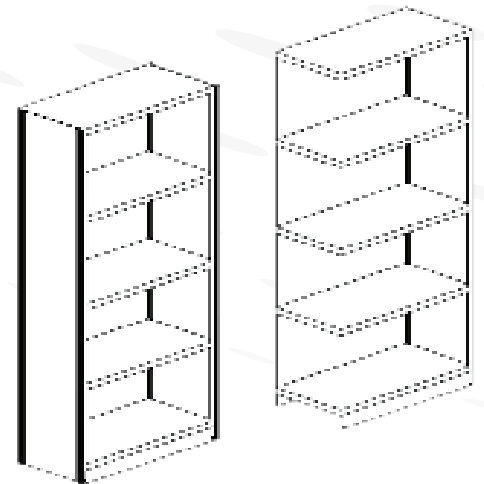

CLOSED SHELVING