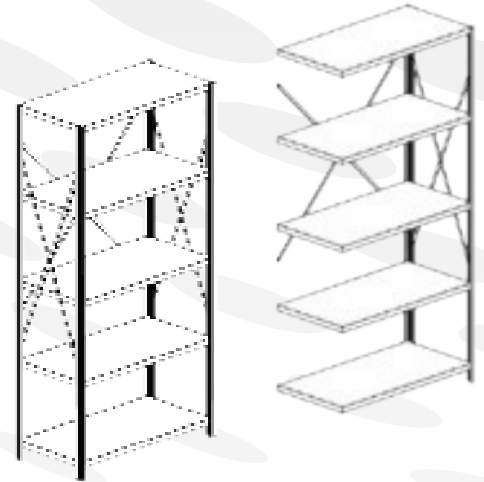

2000 SERIES SHELVING

industrial steel shelving with beaded posts

These featured 2000 Series sections are 85" h. Shelves are adjustable on 1-1/2" centers. Beaded posts in the front offer clear shelf access. Units ship unassembled. All shelving is available in Dove Gray.

CLOSED SHELVING UNITS INCLUDE

- Welded upright assembly with Beaded post in front, angle post in rear
- Closed shelving back panels
- 4" h front base (*not shown*)
- Adjustable shelves with clips

beaded post upright

shelf clip

box shelf

Shelf Qty	12" DEEP		18" DEEP		24" DEEP	
	Starter	Add-on	Starter	Add-on	Starter	Add-on
36" WIDE UNITS						
5	JDP3007•	JDP3010•	JDP3008•	JDP3011•	JDP3009•	JDP3012•
6	JDP3019•	JDP3022•	JDP3020•	JDP3023•	JDP3021•	JDP3024•
7	JDP3031•	JDP3034•	JDP3032•	JDP3035•	JDP3033•	JDP3036•
42" WIDE UNITS						
5	JDP3261	JDP3264	JDP3262	JDP3265	JDP3263	JDP3266
6	JDP3267	JDP3270	JDP3268	JDP3271	JDP3269	JDP3272
7	JDP3273	JDP3276	JDP3274	JDP3277	JDP3275	JDP3278
48" WIDE UNITS						
5	JDP3107•	JDP3110•	JDP3108•	JDP3111•	JDP3109•	JDP3112•
6	JDP3119•	JDP3122•	JDP3120•	JDP3123•	JDP3121•	JDP3124•
7	JDP3131•	JDP3134•	JDP3132•	JDP3135•	JDP3133•	JDP3136•

OPEN SHELVING

Shelf Qty	12" DEEP		18" DEEP		24" DEEP	
	Starter	Add-on	Starter	Add-on	Starter	Add-on
36" WIDE UNITS						
5	JDP3055•	JDP3058•	JDP3056•	JDP3059•	JDP3057•	JDP3060•
6	JDP3067•	JDP3070•	JDP3068•	JDP3071•	JDP3069•	JDP3072•
7	JDP3079•	JDP3082•	JDP3080•	JDP3083•	JDP3081•	JDP3084•
42" WIDE UNITS						
5	JDP3331	JDP3334	JDP3332	JDP3335	JDP3333	JDP3336
6	JDP3337	JDP3340	JDP3338	JDP3341	JDP3339	JDP3342
7	JDP3343	JDP3346	JDP3344	JDP3347	JDP3345	JDP3348
48" WIDE UNITS						
5	JDP3155•	JDP3158•	JDP3156•	JDP3159•	JDP3157•	JDP3160•
6	JDP3167•	JDP3170•	JDP3168•	JDP3171•	JDP3169•	JDP3172•
7	JDP3179•	JDP3182•	JDP3180•	JDP3183•	JDP3181•	JDP3184•